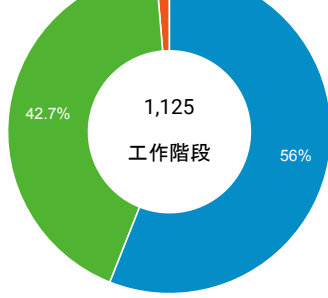

造訪和新造訪率 (依 行動裝置資訊 分組)

造訪和新造訪

造訪 (依 裝置類別 分組)

desktop mobile tablet

造訪 (依語言分組)

語言 工作階段

zh-tw	1,006
en-us	67
zh-cn	18
ja-jp	7
en-gb	5
zh-hk	5
en	4
fr-fr	2
ja	2
ko-kr	2