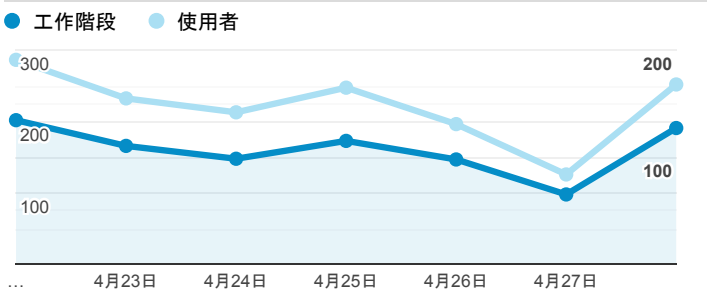

報表01_訪客

2019年4月22日 - 2019年4月28日

所有使用者
100.00% 個工作階段

平均造訪停留時間和單次造訪頁數

造訪地圖

跳出率和平均造訪停留時間

造訪 (依瀏覽器分組)

造訪和不重複訪客

造訪和新造訪率 (依 行動裝置資訊 分組)

造訪和新造訪

造訪 (依 裝置類別 分組)

desktop mobile tablet

造訪 (依語言分組)

語言 工作階段

zh-tw	1,006
en-us	67
zh-cn	18
ja-jp	7
en-gb	5
zh-hk	5
en	4
fr-fr	2
ja	2
ko-kr	2