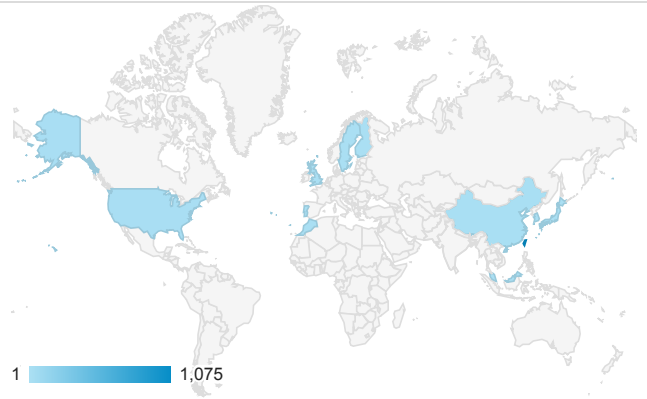

報表01_訪客

2019年4月22日 - 2019年4月28日

所有使用者
100.00% 個工作階段

平均造訪停留時間和單次造訪頁數

造訪地圖

跳出率和平均造訪停留時間

造訪 (依瀏覽器分組)

造訪和不重複訪客