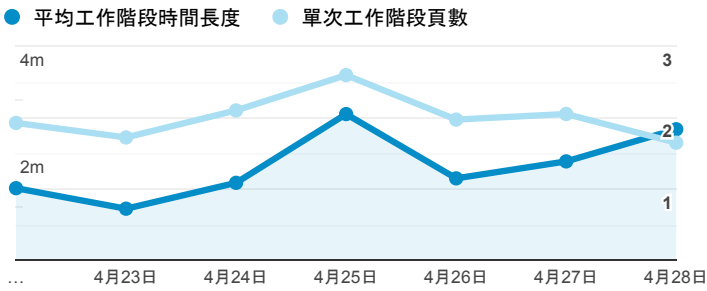

報表01_訪客

2019年4月22日 - 2019年4月28日

所有使用者
100.00% 個工作階段

平均造訪停留時間和單次造訪頁數

造訪地圖

跳出率和平均造訪停留時間

造訪 (依瀏覽器分組)

造訪和不重複訪客