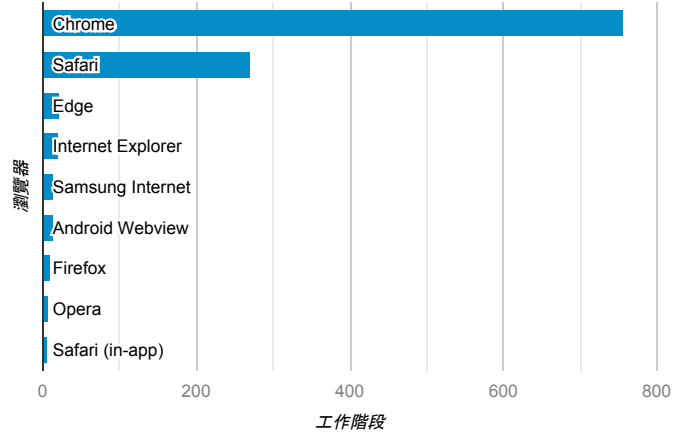

報表01_訪客

2019年4月22日 - 2019年4月28日

所有使用者
100.00% 個工作階段

平均造訪停留時間和單次造訪頁數

造訪地圖

跳出率和平均造訪停留時間

造訪 (依瀏覽器分組)

造訪和不重複訪客