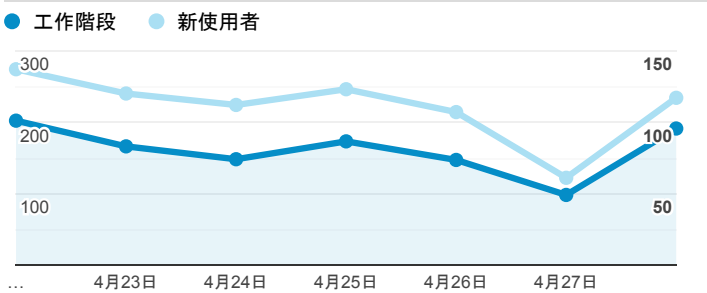

報表01_訪客

2019年4月22日 - 2019年4月28日

所有使用者
100.00% 個工作階段

平均造訪停留時間和單次造訪頁數

造訪地圖

跳出率和平均造訪停留時間

造訪 (依瀏覽器分組)

造訪和不重複訪客

造訪和新造訪率 (依 行動裝置資訊 分組)

造訪和新造訪

造訪 (依 裝置類別 分組)

desktop mobile tablet

造訪 (依語言分組)

語言 工作階段

zh-tw	1,006
en-us	67
zh-cn	18
ja-jp	7
en-gb	5
zh-hk	5
en	4
fr-fr	2
ja	2
ko-kr	2