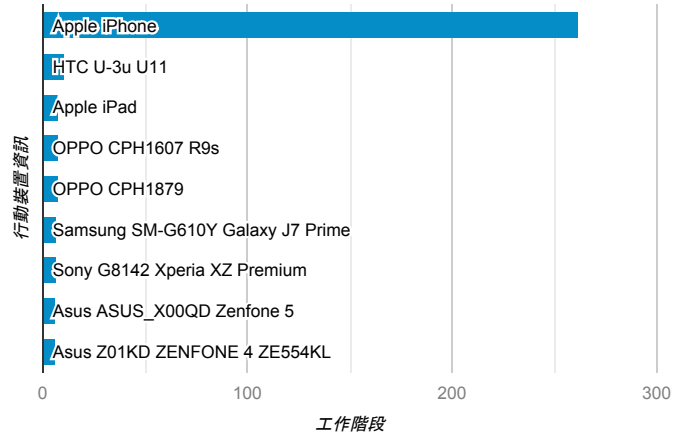

造訪和新造訪率 (依 行動裝置資訊 分組)