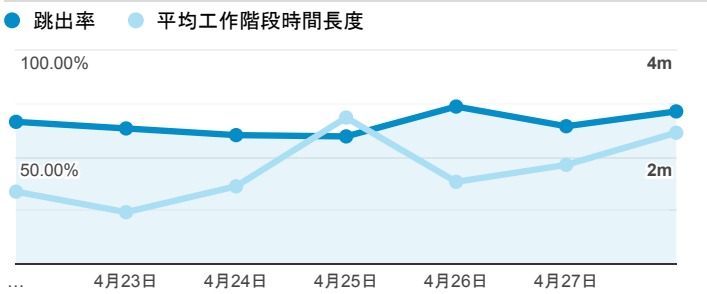

報表01_訪客

2019年4月22日 - 2019年4月28日

所有使用者
100.00% 個工作階段

平均造訪停留時間和單次造訪頁數

造訪地圖

跳出率和平均造訪停留時間

造訪 (依瀏覽器分組)

造訪和不重複訪客